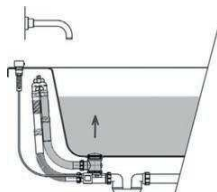

Przelew wannowy z systemem samowyrównującym poziom wody; wersja z korkiem UP & DOWN; syfon

numer katalogowy: U3 A

chrom 380,00 PLN