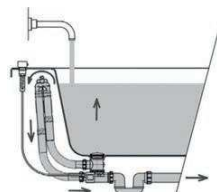

Przelew wannowy z syfonem, rura przelewową giętą 57,5 cm

numer katalogowy: 06 2 21 56

chrom 141,50 PLN
bronzo 233,00 PLN
złoty 286,00 PLN

Przelew wannowy UP & DOWN, syfon AS 076; rura przelewową giętą 90 cm

numer katalogowy: U2 A 29 76

chrom 208,60 PLN
bronzo 332,40 PLN

Przelew wannowy Silfra

numer katalogowy: 12 R

chrom 659,00 PLN
bronzo 915,00 PLN
złoty 1335,00 PLN

Przelew wannowy z wypływem kaskadowym UP & DOWN; syfon; rura przelewową giętą 90 cm

numer katalogowy: U1 A

chrom 399,00 PLN

Przelew wannowy z wypływem kaskadowym; syfon; rura przelewową giętą 57,5 cm

numer katalogowy: D6

chrom 399,00 PLN

Przelew wannowy Silfra

numer katalogowy: 12 V

chrom 613,00 PLN
bronzo 994,00 PLN
złoty 1265,00 PLN

Przelew wannowy z wypływem kaskadowym z rączką (pilotem) do zamykania i otwierania korka; rura przelewową giętą 47,5 cm

numer katalogowy: R8

chrom 519,00 PLN

Przelew wannowy retro

numer katalogowy: 12V | 12R

chrom 437,00 PLN
stare złoto 657,00 PLN

Przelew wannowy z systemem samowyrównującym poziom wody; wersja z korkiem UP & DOWN; syfon

numer katalogowy: U3 A

chrom 380,00 PLN

Korek wannowy retro UP & DOWN, syfon AS 031

numer katalogowy: UD 427 + AS 031

chrom 352,00 PLN
bronzo 568,00 PLN

Syfon mosiężny z nakrętką 1 1/2"

numer katalogowy: AS 026

chrom 161,00 PLN
bronzo 262,00 PLN
złoty 356,00 PLN

Syfon mosiężny z nakrętką 1 1/2"

numer katalogowy: AS 048

chrom 171,00 PLN
bronzo 277,00 PLN
złoty 354,00 PLN

Syfon mosiężny z nakrętką 1 1/2"; rozeta

numer katalogowy: AS 031

chrom 212,00 PLN
bronzo 375,00 PLN
złoty 491,00 PLN

Przedłużka do syfonu z nakrętką 1 1/2"; rozeta; mosiądz

numer katalogowy: AS 177

chrom 499,00 PLN
bronzo 745,00 PLN
złoty 1229,00 PLN